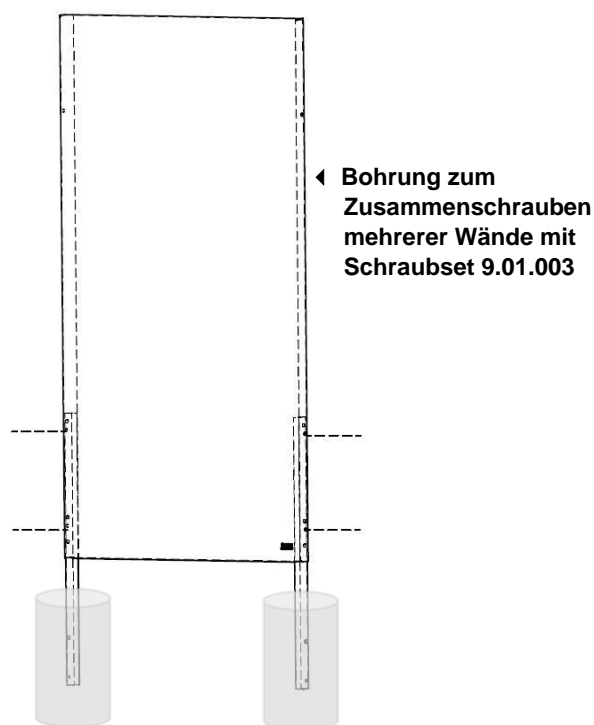

Artikel	SA_BVU_101 bis 107
Höhe	170 cm
Breite	85 cm
Gewicht	29 kg
Material	Stahl

Weitere verfügbare Farben :

Grüngrau

Schiefer

Seide

Geliefert mit 2 Anschraubfüßen zum Einbetonieren
1 Set 4 Schrauben M8/25 mit 4 Mutter + 8 Scheiben (9.01.003)

Exklusives Design

Unschlagbare Preise

Schweizer Fabrikat

SWISS
amex

Montage / Aufstellung

Zur Verankerung im Boden
(mit Beton)

Option : Anschraubfüsse zur Bodenfixierung (9.01.004)

Zum Stellen auf stabilen
Boden mit Bodenfixierung
(z.B. Metallanker 9.01.002)