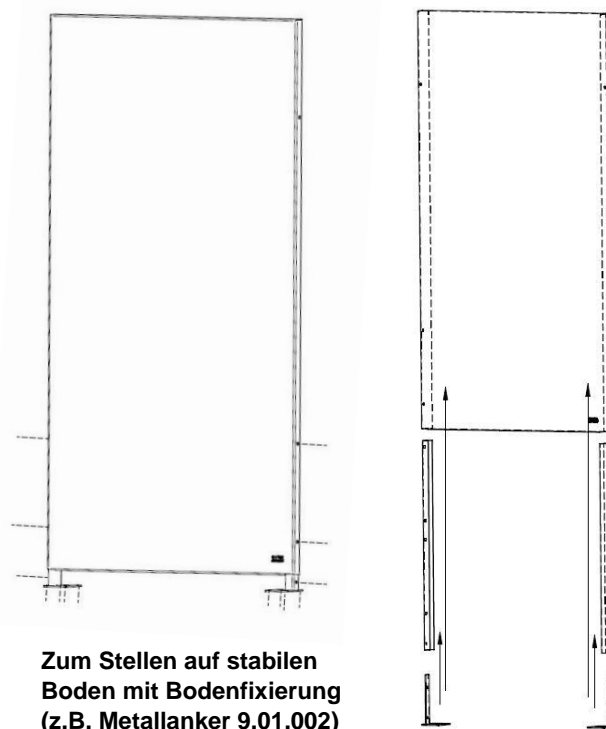

Artikel	SA_BVU_101 bis 107
Höhe	170 cm
Breite	85 cm
Gewicht	29 kg
Material	Stahl

Weitere verfügbare Farben :

Grüngrau

Schiefer

Seide

Geliefert mit 2 Anschraubfüßen zum Einbetonieren
1 Set 4 Schrauben M8/25 mit 4 Mutter + 8 Scheiben (9.01.003)

Exklusives Design

Unschlagbare Preise

Schweizer Fabrikat

SWISS
amex

Montage / Aufstellung

Zur Verankerung im Boden
(mit Beton)

Option : Anschraubfüsse zur Bodenfixierung (9.01.004)

Zum Stellen auf stabilen
Boden mit Bodenfixierung
(z.B. Metallanker 9.01.002)