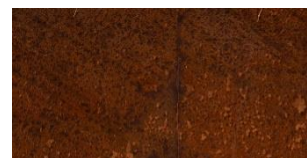

Artikel	SA_BVU_101 bis 107
Höhe	170 cm
Breite	85 cm
Gewicht	29 kg
Material	Stahl

Weitere verfügbare Farben :

Grüngrau

Schiefer

Seide

Geliefert mit 2 Anschraubfüßen zum Einbetonieren
1 Set 4 Schrauben M8/25 mit 4 Mutter + 8 Scheiben (9.01.003)

Exklusives Design

Unschlagbare Preise

Schweizer Fabrikat

SWISS
amex

Montage / Aufstellung

Zur Verankerung im Boden
(mit Beton)

Option : Anschraubfüsse zur Bodenfixierung (9.01.004)

Zum Stellen auf stabilen
Boden mit Bodenfixierung
(z.B. Metallanker 9.01.002)

Material und Rosteffekt

Aspekt bei Lieferung

Beginn des Rostvorgangs

Nach einigen Wochen/Monaten

- Stahl bereit zum Rosten geliefert (grau-schwarzes Metall)
- Beginn des Rostvorgangs durch Aussetzen an die Feuchtigkeit
- Mögliches Rostrinnen kann zu Flecken führen (heikle Böden schützen oder Abstand halten zu angrenzenden Böden)
- Permanenter Kontakt mit Feuchtigkeit und Wasser vermeiden, führt zu Korrosion
- Grosse Farbunterschiede möglich zwischen Produkten der gleichen Serie