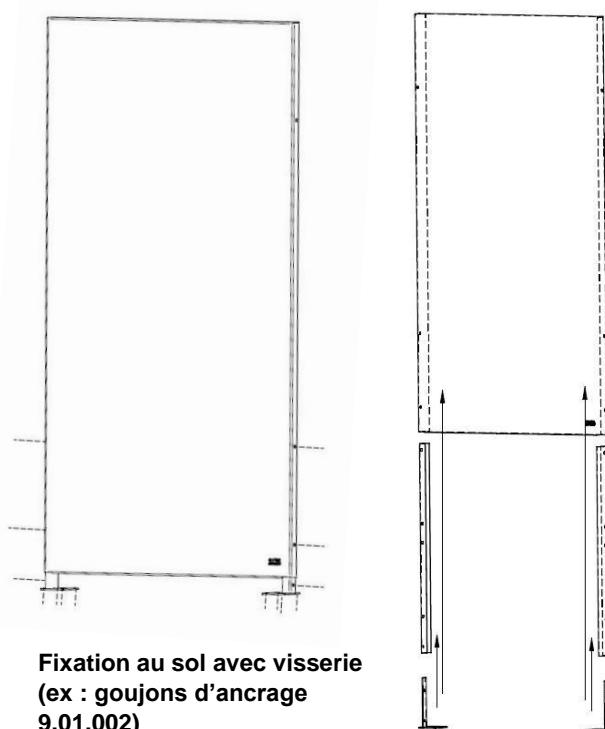

Matière et patine rouillée

- Acier prêt à rouiller, livré brut (métal gris-noir)
- Démarrage de la formation de la patine rouillée par l'exposition à l'humidité
- Couloires de rouille possibles (protéger les sols délicats, distance avec les sols attenants)
- Eviter le contact permanent avec l'humidité ou l'eau
- Différences de teintes importantes possibles entre les produits d'un même lot

Options

- 9.01.001 Extra Rost – Kit d'activation de la rouille
- 9.01.002 Set 4 goujons d'ancrage M8/90
- 9.01.003 Set 4 vis assemblage M8/25 avec 4 écrous + 8 rondelles
- 9.01.004 Paire de pieds à goujonner