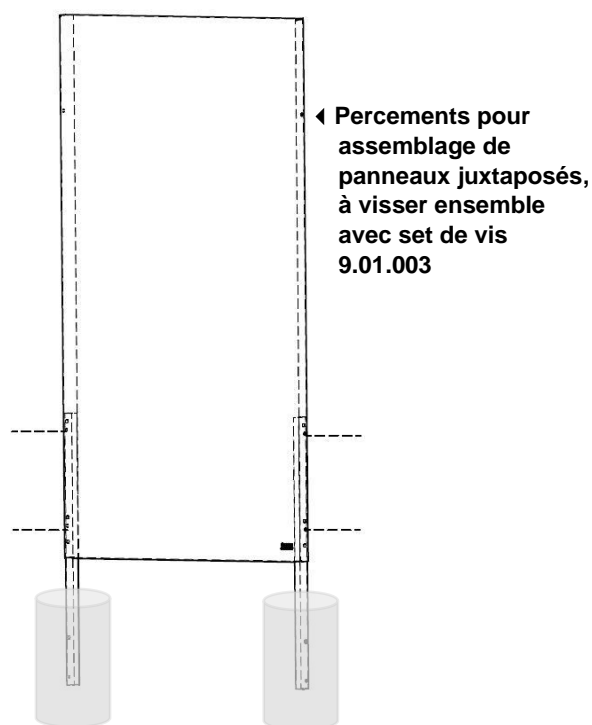

Montage / pose

Pour scellement dans le terrain (avec béton)

Option : fixation au sol avec pieds à goujonner (9.01.004)