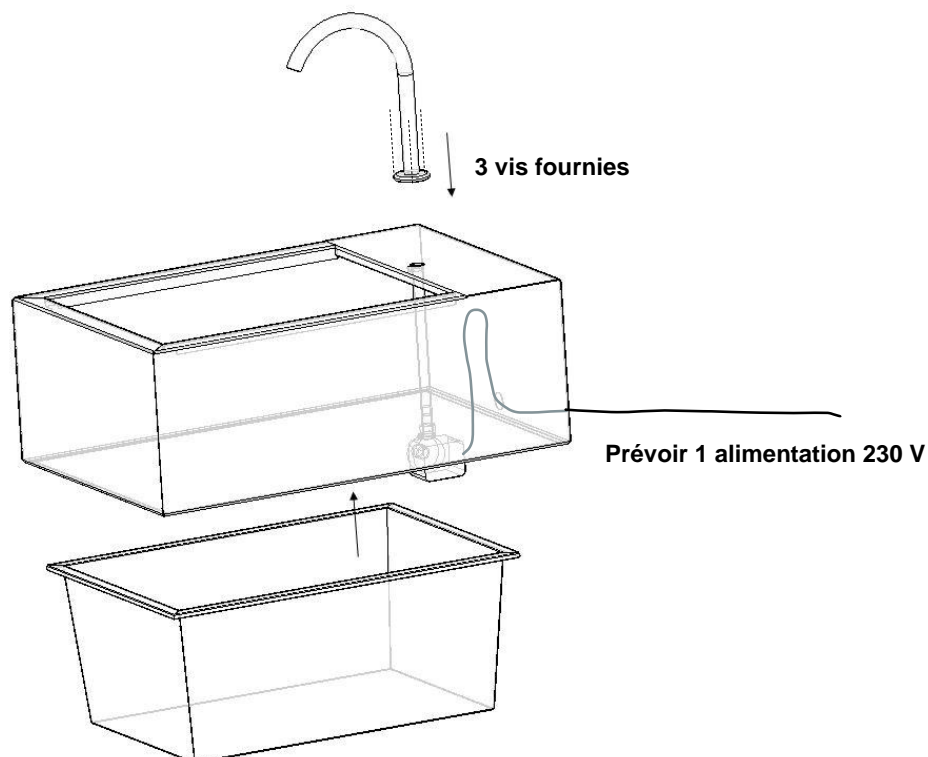

Fontaine Verzasca

Article	SA_FON_102
Hauteur	38 + 35 cm
Longueur	103 cm
Largeur	68.5 cm
Poids	42 kg
Matière	acier brut
Livré avec	Goulot col de cygne en acier inoxydable Ø 3.3 cm Bac intérieur en PU Pompe (garantie 2 ans) Toute tuyauterie

Design exclusif

Prix imbattables

Fabrication suisse

SWISS
amex

Montage / pose

Important : Hiverner la pompe en période de gel
Conseil : Traiter l'eau contre les algues, la mousse mais aussi contre le calcaire en utilisant les produits conseillés pour les piscines de petite taille ou étangs. Le chlore pourrait détériorer les joints de la pompe.