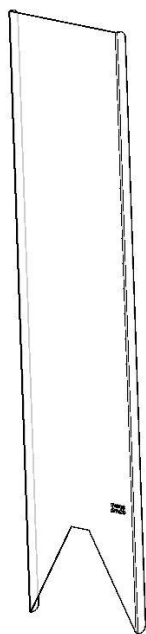

Montage / Aufstellung

Zur Verankerung im
Boden