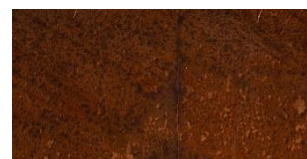

## Material und Rosteffekt

Aspekt bei der Lieferung

Beginn des Rosteffekts

Nach einigen Wochen/Monaten

- Stahl bereit zum Rosten geliefert (grau-schwarzes Metall)
- Beginn des Rostvorgangs durch Aussetzen an die Feuchtigkeit
- Mögliches Rostrinnen kann zu Flecken führen (heikle Böden schützen oder Abstand halten zu angrenzenden Böden)
- Permanenter Kontakt mit Feuchtigkeit und Wasser vermeiden, führt zu Korrosion
- Grosse Farbunterschiede möglich zwischen Produkten der gleichen Serie