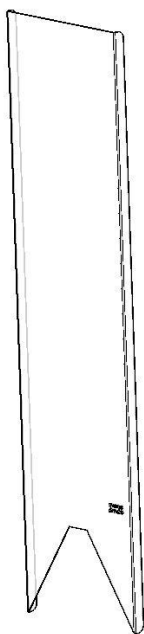

103 Feuille

104 Galets

107 Poya

105 Vigne

106 Ambiance

102 Welcome

101 Sans motif

Totem

Article	SA_TOT_101 à 107
Hauteur	125 cm
Largeur	30 cm
Poids	6.2 kg
Matière	acier brut

Design exclusif

Prix imbattables

Fabrication suisse

SWISS
amex

Montage / pose

A sceller dans le sol

Matière et patine rouillée

Aspect à la livraison

Démarrage patine rouillée

Après quelques semaines/mois

- Acier prêt à rouiller, livré brut (métal gris-noir)
- Démarrage de la formation de la patine rouillée par l'exposition à l'humidité
- Coulures de rouille possibles (protéger les sols délicats, distance avec les sols attenants)
- Eviter le contact permanent avec l'humidité ou l'eau
- Différences de teintes importantes possibles entre les produits d'un même lot