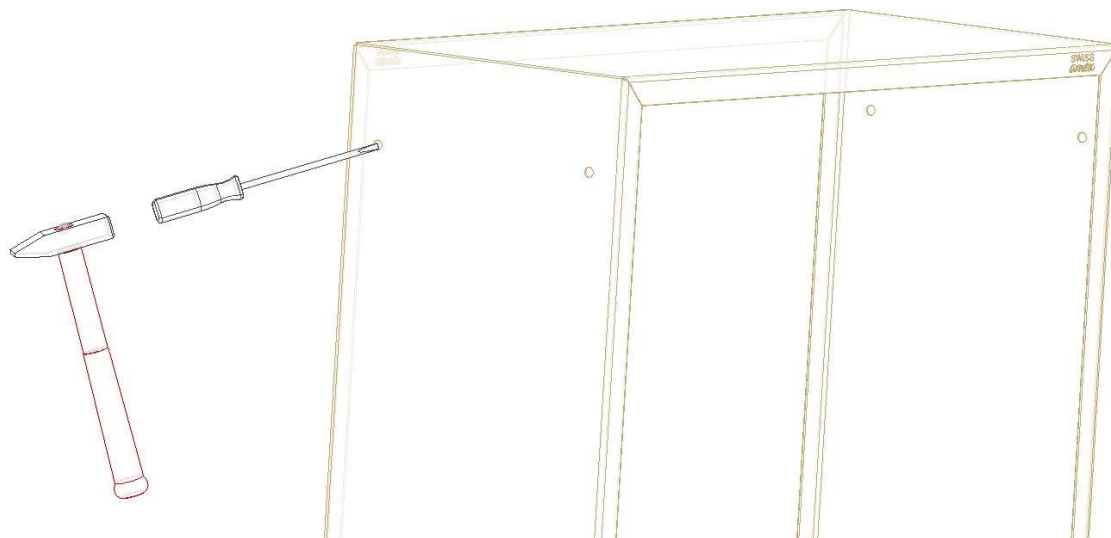

Montage / pose

Pré-perçements pour assemblage de plusieurs range-bûches avec article 9.01.003
ou fixation au sol/mur avec article 9.01.002

Matière et patine rouillée

- Acier prêt à rouiller, livré brut (métal gris-noir)
- Démarrage de la formation de la patine rouillée par l'exposition à l'humidité
- Coulores de rouille possibles (protéger les sols délicats, garder une distance avec les sols attenants)
- Contact permanent avec l'humidité ou l'eau à éviter, provoque la corrosion
- Différences de teintes importantes possibles entre les produits d'un même lot

Options

- 9.01.001 Extra Rost – Kit d'activation de la rouille
- 9.01.002 Set 4 goujons d'ancrage M8/90
- 9.01.003 Set 4 vis assemblage M8/25 avec 4 écrous + 8 rondelles