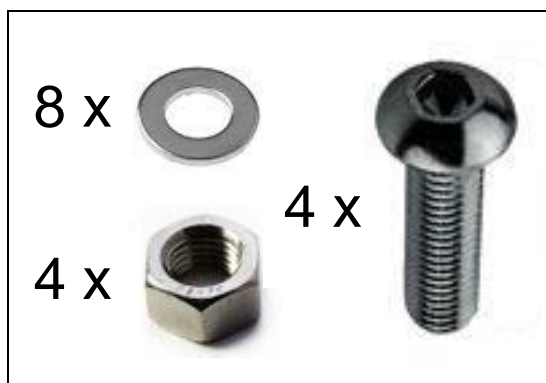

Set 4 Metallanker M8/90

Zur Fixierung der Elemente

Artikel 9.01.002

Set 4 Schrauben M8/25 mit 4 Mutter + 8 Scheiben

Zur Zusammenfügung der Elemente

Artikel 9.01.003

Anschraubfüsse zur Bodenfixierung

Für Swiss Amex Sichtschutzwände

Bohrungen : Ø 1 cm

Artikel 9.01.004

Material Stahl 4 mm

Exklusives Design

Unschlagbare Preise

Schweizer Fabrikat

SWISS
amex