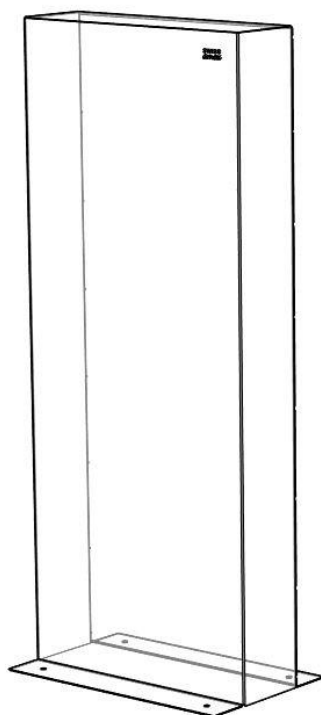

Montage / pose

Goujons en option si nécessaire
(9.01.002)

Matière et patine rouillée

- Acier livré brut prêt à rouiller (métal gris-noir)
- Démarrage de la formation de la patine rouillée par l'exposition à l'humidité
- Coulures de rouille possibles (protéger les sols délicats, garder une distance avec les sols attenants)
- Contact permanent avec l'humidité ou l'eau à éviter, provoque la corrosion
- Différences de teintes importantes possibles entre les produits d'un même lot

Option

- 9.01.001 Extra Rost – Kit d'activation de la rouille
  9.01.002 Set 4 goujons d'ancrage M8/90