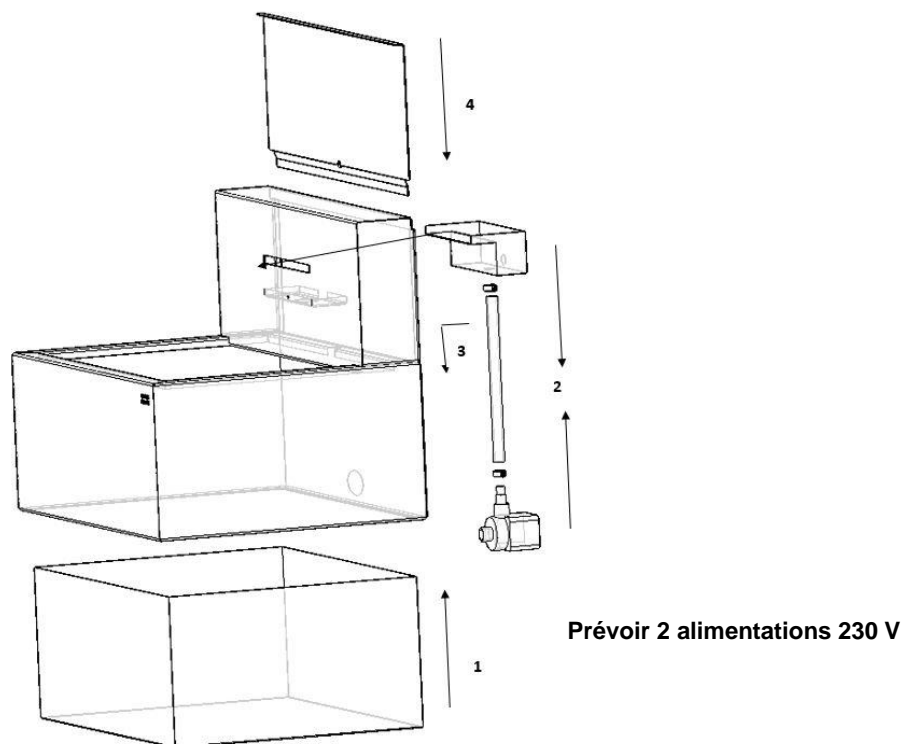

Montage / pose

Important : Hiverner la pompe en période de gel

Conseil : Traiter l'eau contre les algues, la mousse mais aussi contre le calcaire en utilisant les produits conseillés pour les piscines de petite taille ou étangs. Le chlore pourrait détériorer les joints de la pompe.

Matière et patine rouillée

- Acier livré brut prêt à rouiller (métal gris-noir)
- Démarrage de la formation de la patine rouillée par l'exposition à l'humidité
- Coulures de rouille possibles (protéger les sols délicats, garder une distance avec les sols attenants)
- Contact permanent avec l'humidité ou l'eau à éviter, provoque la corrosion
- Différences de teintes importantes possibles entre les produits d'un même lot

Option

9.01.001 Extra Rost – Kit d'activation de la rouille