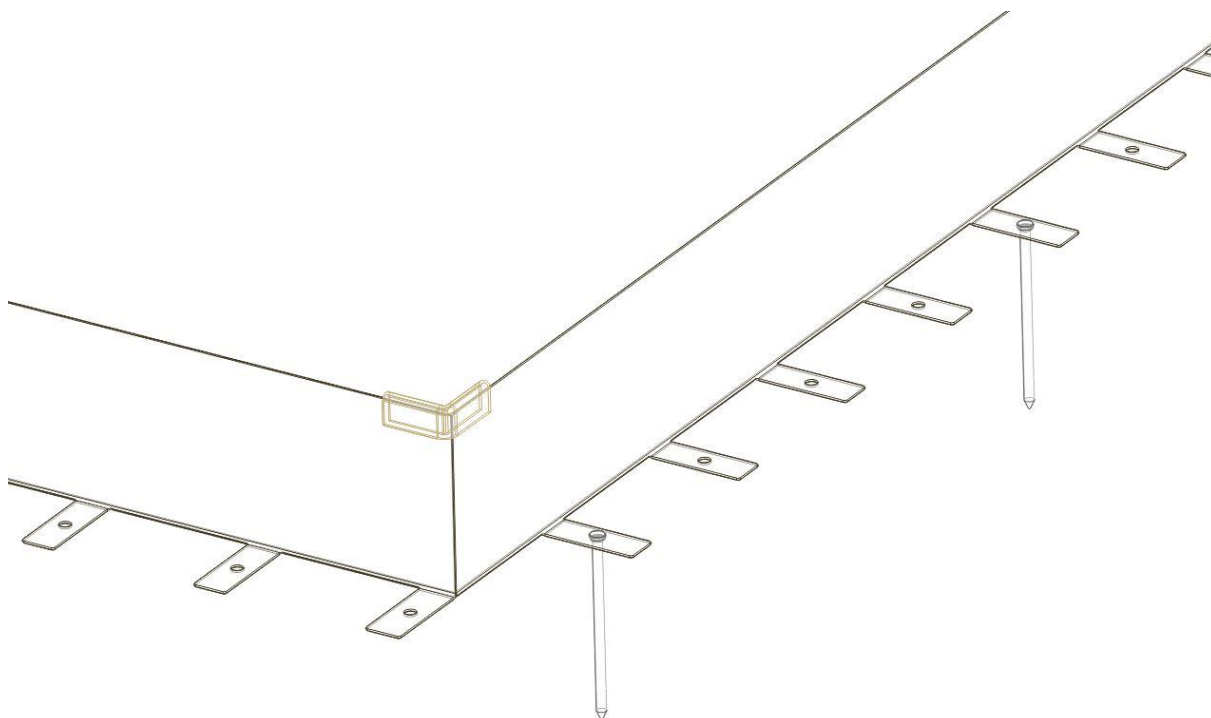

## Bordures (lot de 10 pièces)

Article	SA_BOR_101
Hauteur	15 cm
Longueur	195 cm
Poids	4 kg
Matière	acier brut
Livré avec	4 clous d'ancrage 1 raccord pour jonction des bordures

Design exclusif

Prix imbattables

## Montage / pose